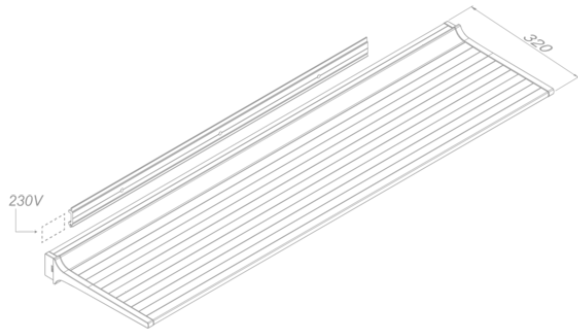

**Beleuchtung
Shelf Pro 305
Mineral White**

EAN 5414425253906

Funktionen & Eigenschaften

- Bedienung Gesture Control Pro

Abmessungen

- Gerätemaße (BxTxH) 3037 x 320 x 65

Beleuchtung

- Typ der Funktionsbeleuchtung LED
- Funktionsbeleuchtung dimmbar ▪
- Gross luminous flux functional lighting (Lm) 9000
- Farbtemperatur Funktionsbeleuchtung (K) 2700-4000
- Farbwiedergabeindex (CRI) ≥95
- Typ der Stimmungsbeleuchtung LED
- Stimmungsbeleuchtung dimmbar ▪
- Gross luminous flux ambient lighting (Lm) 3118
- Farbtemperatur Stimmungsbeleuchtung (K) RGBW

Technische Eigenschaften

- Maximale Leistung (W) 128
- Netzspannung (V) 100-240
- Frequenz (Hz) 50-60
- Leistungsaufnahme im Stand-by-Modus (Ps)(W) 0
- Gewicht (kg) 16,3
- Sicherheitsklasse II

Shelf 937 ~ 3037
Shelf Pro 1537 ~ 3037