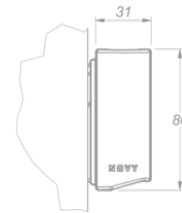

Beleuchtung
Wall 215
Mineral Black

EAN 5414425254019

Funktionen & Eigenschaften

- Bedienung Gesture Control

Abmessungen

- Gerätemaße (BxTxH) 2137 x 31 x 80

Beleuchtung

- Typ der Funktionsbeleuchtung LED
- Funktionsbeleuchtung dimmbar ▪
- Gross luminous flux functional lighting (Lm) 6300
- Farbtemperatur Funktionsbeleuchtung (K) 2700-4000
- Farbwiedergabeindex (CRI) ≥95
- Typ der Stimmungsbeleuchtung LED
- Stimmungsbeleuchtung dimmbar ▪
- Gross luminous flux ambient lighting (Lm) 2183
- Farbtemperatur Stimmungsbeleuchtung (K) RGBW

Technische Eigenschaften

- Maximale Leistung (W) 86
- Netzspannung (V) 100-240
- Frequenz (Hz) 50-60
- Leistungsaufnahme im Stand-by-Modus (Ps)(W) 0
- Gewicht (kg) 3,5
- Sicherheitsklasse II

A (1:2)