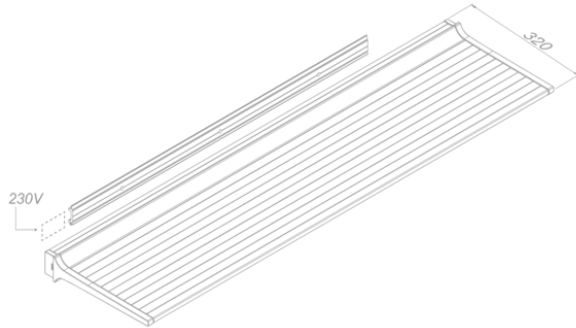

**Beleuchtung**  
**Shelf 275**  
**Mineral White**

EAN 5414425253760

**Funktionen & Eigenschaften**

---

- Bedienung Gesture Control

**Abmessungen**

---

- Gerätemaße (BxTxH) 2737 x 320 x 65

**Beleuchtung**

---

- Typ der Funktionsbeleuchtung LED
- Funktionsbeleuchtung dimmbar ▪
- Gross luminous flux functional lighting (Lm) 8100
- Farbtemperatur Funktionsbeleuchtung (K) 2700-4000
- Farbwiedergabeindex (CRI) ≥95
- Typ der Stimmungsbeleuchtung LED
- Stimmungsbeleuchtung dimmbar ▪
- Gross luminous flux ambient lighting (Lm) 2806
- Farbtemperatur Stimmungsbeleuchtung (K) RGBW

**Technische Eigenschaften**

---

- Maximale Leistung (W) 107
- Netzspannung (V) 100-240
- Frequenz (Hz) 50-60
- Leistungsaufnahme im Stand-by-Modus (Ps)(W) 0
- Gewicht (kg) 14,6
- Sicherheitsklasse II

Shelf 937 ~ 3037  
Shelf Pro 1537 ~ 3037