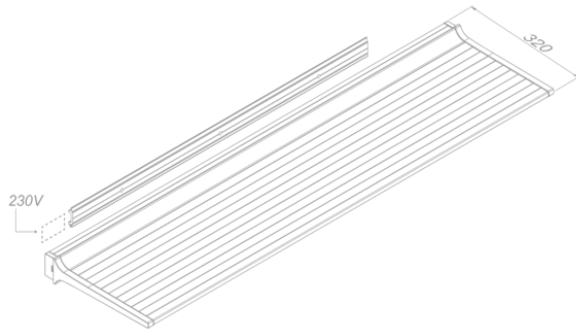

**Beleuchtung**  
**Shelf 95**  
**Mineral Black**

EAN 5414425253654

**Funktionen & Eigenschaften**

---

- Bedienung Gesture Control

**Abmessungen**

---

- Gerätemaße (BxTxH) 937 x 320 x 65

**Beleuchtung**

---

- Typ der Funktionsbeleuchtung LED
- Funktionsbeleuchtung dimmbar ▪
- Gross luminous flux functional lighting (Lm) 2700
- Farbtemperatur Funktionsbeleuchtung (K) 2700-4000
- Farbwiedergabeindex (CRI) ≥95
- Typ der Stimmungsbeleuchtung LED
- Stimmungsbeleuchtung dimmbar ▪
- Gross luminous flux ambient lighting (Lm) 935
- Farbtemperatur Stimmungsbeleuchtung (K) RGBW

**Technische Eigenschaften**

---

- Maximale Leistung (W) 41
- Netzspannung (V) 100-240
- Frequenz (Hz) 50-60
- Leistungsaufnahme im Stand-by-Modus (Ps)(W) 0
- Gewicht (kg) 4,9
- Sicherheitsklasse II

Shelf 937 ~ 3037  
Shelf Pro 1537 ~ 3037