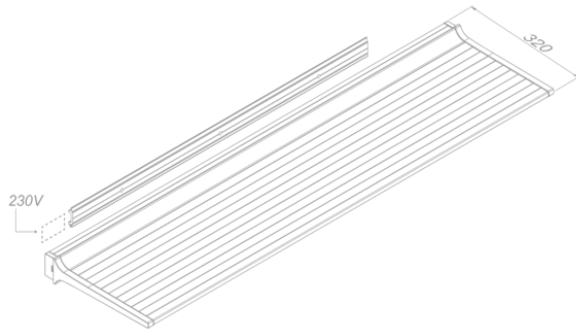

**Beleuchtung
Shelf Pro 155
Mineral White**

EAN 5414425253807

Funktionen & Eigenschaften

- Bedienung Gesture Control Pro

Abmessungen

- Gerätemaße (BxTxH) 1537 x 320 x 65

Beleuchtung

- Typ der Funktionsbeleuchtung LED
- Funktionsbeleuchtung dimmbar ▪
- Gross luminous flux functional lighting (Lm) 4500
- Farbtemperatur Funktionsbeleuchtung (K) 2700-4000
- Farbwiedergabeindex (CRI) ≥95
- Typ der Stimmungsbeleuchtung LED
- Stimmungsbeleuchtung dimmbar ▪
- Gross luminous flux ambient lighting (Lm) 1559
- Farbtemperatur Stimmungsbeleuchtung (K) RGBW

Technische Eigenschaften

- Maximale Leistung (W) 65
- Netzspannung (V) 100-240
- Frequenz (Hz) 50-60
- Leistungsaufnahme im Stand-by-Modus (Ps)(W) 0
- Gewicht (kg) 8,1
- Sicherheitsklasse II

Shelf 937 ~ 3037
Shelf Pro 1537 ~ 3037