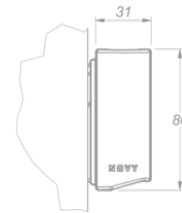

Beleuchtung
Wall 305
Mineral White

EAN 5414425254064

Funktionen & Eigenschaften

- Bedienung Gesture Control

Abmessungen

- Gerätemaße (BxTxH) 3037 x 31 x 80

Beleuchtung

- Typ der Funktionsbeleuchtung LED
- Funktionsbeleuchtung dimmbar ▪
- Gross luminous flux functional lighting (Lm) 9000
- Farbtemperatur Funktionsbeleuchtung (K) 2700-4000
- Farbwiedergabeindex (CRI) ≥95
- Typ der Stimmungsbeleuchtung LED
- Stimmungsbeleuchtung dimmbar ▪
- Gross luminous flux ambient lighting (Lm) 3118
- Farbtemperatur Stimmungsbeleuchtung (K) RGBW

Technische Eigenschaften

- Maximale Leistung (W) 117
- Netzspannung (V) 100-240
- Frequenz (Hz) 50-60
- Leistungsaufnahme im Stand-by-Modus (Ps)(W) 0
- Gewicht (kg) 5
- Sicherheitsklasse II

A (1:2)