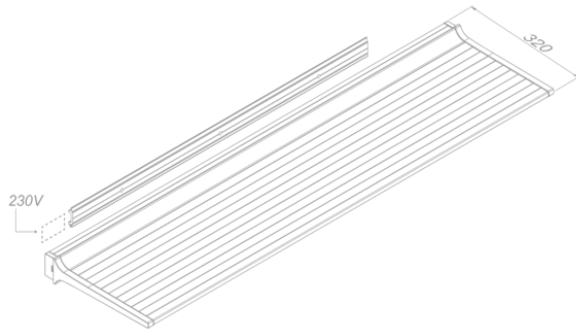

**Beleuchtung**  
**Shelf 215**  
**Mineral White**

EAN 5414425253722

**Funktionen & Eigenschaften**

---

- Bedienung Gesture Control

**Abmessungen**

---

- Gerätemaße (BxTxH) 2137 x 320 x 65

**Beleuchtung**

---

- Typ der Funktionsbeleuchtung LED
- Funktionsbeleuchtung dimmbar ▪
- Gross luminous flux functional lighting (Lm) 6300
- Farbtemperatur Funktionsbeleuchtung (K) 2700-4000
- Farbwiedergabeindex (CRI) ≥95
- Typ der Stimmungsbeleuchtung LED
- Stimmungsbeleuchtung dimmbar ▪
- Gross luminous flux ambient lighting (Lm) 2183
- Farbtemperatur Stimmungsbeleuchtung (K) RGBW

**Technische Eigenschaften**

---

- Maximale Leistung (W) 86
- Netzspannung (V) 100-240
- Frequenz (Hz) 50-60
- Leistungsaufnahme im Stand-by-Modus (Ps)(W) 0
- Gewicht (kg) 11,4
- Sicherheitsklasse II

Shelf 937 ~ 3037  
Shelf Pro 1537 ~ 3037