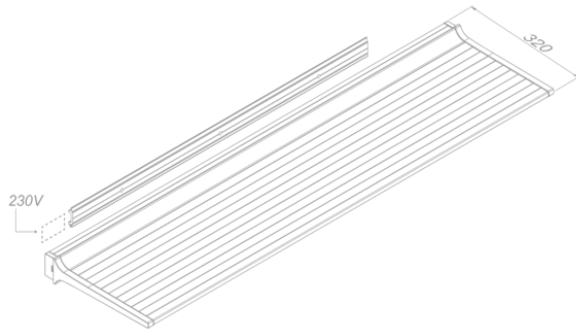

**Beleuchtung**  
**Shelf 245**  
**Mineral White**

EAN 5414425253746

**Funktionen & Eigenschaften**

---

- Bedienung Gesture Control

**Abmessungen**

---

- Gerätemaße (BxTxH) 2437 x 320 x 65

**Beleuchtung**

---

- Typ der Funktionsbeleuchtung LED
- Funktionsbeleuchtung dimmbar ▪
- Gross luminous flux functional lighting (Lm) 7200
- Farbtemperatur Funktionsbeleuchtung (K) 2700-4000
- Farbwiedergabeindex (CRI) ≥95
- Typ der Stimmungsbeleuchtung LED
- Stimmungsbeleuchtung dimmbar ▪
- Gross luminous flux ambient lighting (Lm) 2495
- Farbtemperatur Stimmungsbeleuchtung (K) RGBW

**Technische Eigenschaften**

---

- Maximale Leistung (W) 96
- Netzspannung (V) 100-240
- Frequenz (Hz) 50-60
- Leistungsaufnahme im Stand-by-Modus (Ps)(W) 0
- Gewicht (kg) 13
- Sicherheitsklasse II

Shelf 937 ~ 3037  
Shelf Pro 1537 ~ 3037