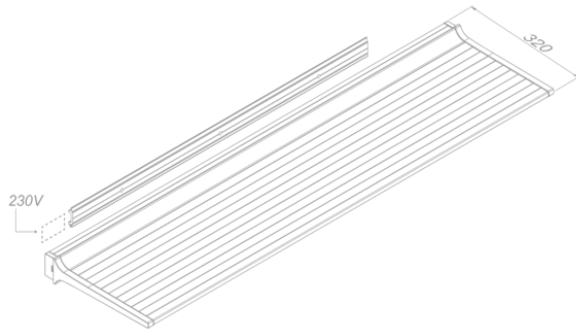

Beleuchtung
Shelf Pro 185
Mineral White

EAN 5414425253821

Funktionen & Eigenschaften

- Bedienung Gesture Control Pro

Abmessungen

- Gerätemaße (BxTxH) 1837 x 320 x 65

Beleuchtung

- Typ der Funktionsbeleuchtung LED
- Funktionsbeleuchtung dimmbar ▪
- Gross luminous flux functional lighting (Lm) 5400
- Farbtemperatur Funktionsbeleuchtung (K) 2700-4000
- Farbwiedergabeindex (CRI) ≥95
- Typ der Stimmungsbeleuchtung LED
- Stimmungsbeleuchtung dimmbar ▪
- Gross luminous flux ambient lighting (Lm) 1871
- Farbtemperatur Stimmungsbeleuchtung (K) RGBW

Technische Eigenschaften

- Maximale Leistung (W) 77
- Netzspannung (V) 100-240
- Frequenz (Hz) 50-60
- Leistungsaufnahme im Stand-by-Modus (Ps)(W) 0
- Gewicht (kg) 9,8
- Sicherheitsklasse II

Shelf 937 ~ 3037
Shelf Pro 1537 ~ 3037