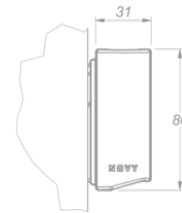

Beleuchtung
Wall 245
Mineral Black

EAN 5414425254033

Funktionen & Eigenschaften

- Bedienung Gesture Control

Abmessungen

- Gerätemaße (BxTxH) 2437 x 31 x 80

Beleuchtung

- Typ der Funktionsbeleuchtung LED
- Funktionsbeleuchtung dimmbar ▪
- Gross luminous flux functional lighting (Lm) 7200
- Farbtemperatur Funktionsbeleuchtung (K) 2700-4000
- Farbwiedergabeindex (CRI) ≥95
- Typ der Stimmungsbeleuchtung LED
- Stimmungsbeleuchtung dimmbar ▪
- Gross luminous flux ambient lighting (Lm) 2495
- Farbtemperatur Stimmungsbeleuchtung (K) RGBW

Technische Eigenschaften

- Maximale Leistung (W) 96
- Netzspannung (V) 100-240
- Frequenz (Hz) 50-60
- Leistungsaufnahme im Stand-by-Modus (Ps)(W) 0
- Gewicht (kg) 4
- Sicherheitsklasse II

A (1:2)