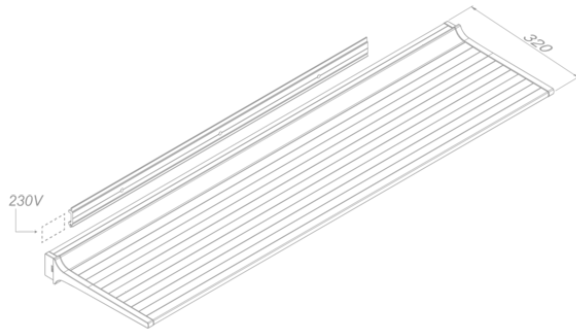

Beleuchtung
Shelf Pro 275
Mineral Black

EAN 5414425253890

Funktionen & Eigenschaften

- Bedienung Gesture Control Pro

Abmessungen

- Gerätemaße (BxTxH) 2737 x 320 x 65

Beleuchtung

- Typ der Funktionsbeleuchtung LED
- Funktionsbeleuchtung dimmbar ▪
- Gross luminous flux functional lighting (Lm) 8100
- Farbtemperatur Funktionsbeleuchtung (K) 2700-4000
- Farbwiedergabeindex (CRI) ≥95
- Typ der Stimmungsbeleuchtung LED
- Stimmungsbeleuchtung dimmbar ▪
- Gross luminous flux ambient lighting (Lm) 2806
- Farbtemperatur Stimmungsbeleuchtung (K) RGBW

Technische Eigenschaften

- Maximale Leistung (W) 115
- Netzspannung (V) 100-240
- Frequenz (Hz) 50-60
- Leistungsaufnahme im Stand-by-Modus (Ps)(W) 0
- Gewicht (kg) 14,6
- Sicherheitsklasse II

Shelf 937 ~ 3037
Shelf Pro 1537 ~ 3037