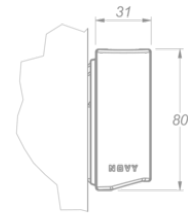

Beleuchtung
Wall 155
Mineral White

EAN 5414425253968

Funktionen & Eigenschaften

- Bedienung Gesture Control

Abmessungen

- Gerätemaße (BxTxH) 1537 x 31 x 80

Beleuchtung

- Typ der Funktionsbeleuchtung LED
- Funktionsbeleuchtung dimmbar ▪
- Gross luminous flux functional lighting (Lm) 4500
- Farbtemperatur Funktionsbeleuchtung (K) 2700-4000
- Farbwiedergabeindex (CRI) ≥95
- Typ der Stimmungsbeleuchtung LED
- Stimmungsbeleuchtung dimmbar ▪
- Gross luminous flux ambient lighting (Lm) 1559
- Farbtemperatur Stimmungsbeleuchtung (K) RGBW

Technische Eigenschaften

- Maximale Leistung (W) 63
- Netzspannung (V) 100-240
- Frequenz (Hz) 50-60
- Leistungsaufnahme im Stand-by-Modus (Ps)(W) 0
- Gewicht (kg) 2,5
- Sicherheitsklasse II

A (1:2)