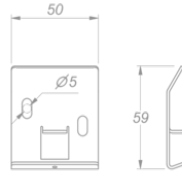

Beleuchtung
Wall 155
Mineral White

EAN 5414425253968

Funktionen & Eigenschaften

- Bedienung Gesture Control

Abmessungen

- Gerätemaße (BxTxH) 1537 x 31 x 80

Beleuchtung

- Typ der Funktionsbeleuchtung LED
- Funktionsbeleuchtung dimmbar ▪
- Gross luminous flux functional lighting (Lm) 4500
- Farbtemperatur Funktionsbeleuchtung (K) 2700-4000
- Farbwiedergabeindex (CRI) ≥95
- Typ der Stimmungsbeleuchtung LED
- Stimmungsbeleuchtung dimmbar ▪
- Gross luminous flux ambient lighting (Lm) 1559
- Farbtemperatur Stimmungsbeleuchtung (K) RGBW

Technische Eigenschaften

- Maximale Leistung (W) 63
- Netzspannung (V) 100-240
- Frequenz (Hz) 50-60
- Leistungsaufnahme im Stand-by-Modus (Ps)(W) 0
- Gewicht (kg) 2,5
- Sicherheitsklasse II

A (1:2)