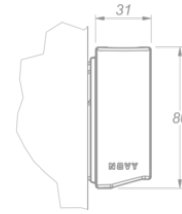

Beleuchtung
Wall 155
Mineral Black

EAN 5414425253975

Funktionen & Eigenschaften

- Bedienung Gesture Control

Abmessungen

- Gerätemaße (BxTxH) 1537 x 31 x 80

Beleuchtung

- Typ der Funktionsbeleuchtung LED
- Funktionsbeleuchtung dimmbar ▪
- Gross luminous flux functional lighting (Lm) 4500
- Farbtemperatur Funktionsbeleuchtung (K) 2700-4000
- Farbwiedergabeindex (CRI) ≥95
- Typ der Stimmungsbeleuchtung LED
- Stimmungsbeleuchtung dimmbar ▪
- Gross luminous flux ambient lighting (Lm) 1559
- Farbtemperatur Stimmungsbeleuchtung (K) RGBW

Technische Eigenschaften

- Maximale Leistung (W) 63
- Netzspannung (V) 100-240
- Frequenz (Hz) 50-60
- Leistungsaufnahme im Stand-by-Modus (Ps)(W) 0
- Gewicht (kg) 2,5
- Sicherheitsklasse II

A (1:2)