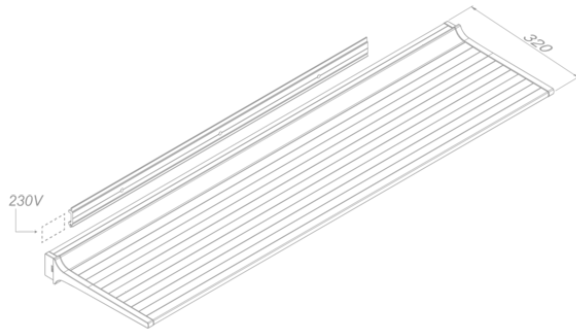

**Beleuchtung
Shelf Pro 155
Mineral Black**

EAN 5414425253814

Funktionen & Eigenschaften

- Bedienung Gesture Control Pro

Abmessungen

- Gerätemaße (BxTxH) 1537 x 320 x 65

Beleuchtung

- Typ der Funktionsbeleuchtung LED
- Funktionsbeleuchtung dimmbar ▪
- Gross luminous flux functional lighting (Lm) 4500
- Farbtemperatur Funktionsbeleuchtung (K) 2700-4000
- Farbwiedergabeindex (CRI) ≥95
- Typ der Stimmungsbeleuchtung LED
- Stimmungsbeleuchtung dimmbar ▪
- Gross luminous flux ambient lighting (Lm) 1559
- Farbtemperatur Stimmungsbeleuchtung (K) RGBW

Technische Eigenschaften

- Maximale Leistung (W) 65
- Netzspannung (V) 100-240
- Frequenz (Hz) 50-60
- Leistungsaufnahme im Stand-by-Modus (Ps)(W) 0
- Gewicht (kg) 8,1
- Sicherheitsklasse II

Shelf 937 ~ 3037
Shelf Pro 1537 ~ 3037