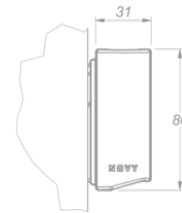

Beleuchtung
Wall 185
Mineral White

EAN 5414425253982

Funktionen & Eigenschaften

- Bedienung Gesture Control

Abmessungen

- Gerätemaße (BxTxH) 1837 x 31 x 80

Beleuchtung

- Typ der Funktionsbeleuchtung LED
- Funktionsbeleuchtung dimmbar ▪
- Gross luminous flux functional lighting (Lm) 5400
- Farbtemperatur Funktionsbeleuchtung (K) 2700-4000
- Farbwiedergabeindex (CRI) ≥95
- Typ der Stimmungsbeleuchtung LED
- Stimmungsbeleuchtung dimmbar ▪
- Gross luminous flux ambient lighting (Lm) 1871
- Farbtemperatur Stimmungsbeleuchtung (K) RGBW

Technische Eigenschaften

- Maximale Leistung (W) 74
- Netzspannung (V) 100-240
- Frequenz (Hz) 50-60
- Leistungsaufnahme im Stand-by-Modus (Ps)(W) 0
- Gewicht (kg) 3
- Sicherheitsklasse II

A (1:2)