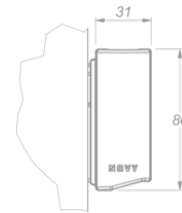

Beleuchtung
Wall 95
Mineral Black

EAN 5414425253937

Funktionen & Eigenschaften

- Bedienung Gesture Control

Abmessungen

- Gerätemaße (BxTxH) 937 x 31 x 80

Beleuchtung

- Typ der Funktionsbeleuchtung LED
- Funktionsbeleuchtung dimmbar ▪
- Gross luminous flux functional lighting (Lm) 2700
- Farbtemperatur Funktionsbeleuchtung (K) 2700-4000
- Farbwiedergabeindex (CRI) ≥95
- Typ der Stimmungsbeleuchtung LED
- Stimmungsbeleuchtung dimmbar ▪
- Gross luminous flux ambient lighting (Lm) 935
- Farbtemperatur Stimmungsbeleuchtung (K) RGBW

Technische Eigenschaften

- Maximale Leistung (W) 41
- Netzspannung (V) 100-240
- Frequenz (Hz) 50-60
- Leistungsaufnahme im Stand-by-Modus (Ps)(W) 0
- Gewicht (kg) 1,5
- Sicherheitsklasse II

A (1:2)