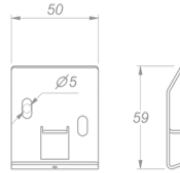

Beleuchtung
Wall 95
Mineral Black

EAN 5414425253937

Funktionen & Eigenschaften

- Bedienung Gesture Control

Abmessungen

- Gerätemaße (BxTxH) 937 x 31 x 80

Beleuchtung

- Typ der Funktionsbeleuchtung LED
- Funktionsbeleuchtung dimmbar ▪
- Gross luminous flux functional lighting (Lm) 2700
- Farbtemperatur Funktionsbeleuchtung (K) 2700-4000
- Farbwiedergabeindex (CRI) ≥95
- Typ der Stimmungsbeleuchtung LED
- Stimmungsbeleuchtung dimmbar ▪
- Gross luminous flux ambient lighting (Lm) 935
- Farbtemperatur Stimmungsbeleuchtung (K) RGBW

Technische Eigenschaften

- Maximale Leistung (W) 41
- Netzspannung (V) 100-240
- Frequenz (Hz) 50-60
- Leistungsaufnahme im Stand-by-Modus (Ps)(W) 0
- Gewicht (kg) 1,5
- Sicherheitsklasse II

A (1:2)