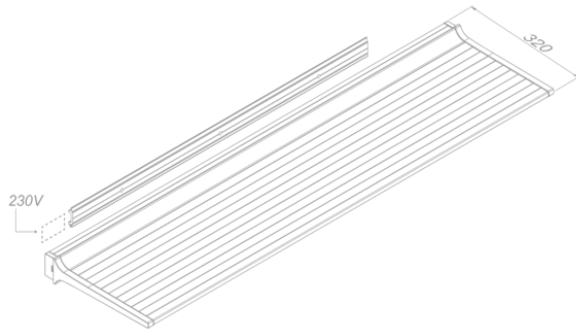

**Beleuchtung
Shelf Pro 305
Mineral Black**

EAN 5414425253913

Funktionen & Eigenschaften

- Bedienung Gesture Control Pro

Abmessungen

- Gerätemaße (BxTxH) 3037 x 320 x 65

Beleuchtung

- Typ der Funktionsbeleuchtung LED
- Funktionsbeleuchtung dimmbar ▪
- Gross luminous flux functional lighting (Lm) 9000
- Farbtemperatur Funktionsbeleuchtung (K) 2700-4000
- Farbwiedergabeindex (CRI) ≥95
- Typ der Stimmungsbeleuchtung LED
- Stimmungsbeleuchtung dimmbar ▪
- Gross luminous flux ambient lighting (Lm) 3118
- Farbtemperatur Stimmungsbeleuchtung (K) RGBW

Technische Eigenschaften

- Maximale Leistung (W) 128
- Netzspannung (V) 100-240
- Frequenz (Hz) 50-60
- Leistungsaufnahme im Stand-by-Modus (Ps)(W) 0
- Gewicht (kg) 16,3
- Sicherheitsklasse II

Shelf 937 ~ 3037
Shelf Pro 1537 ~ 3037