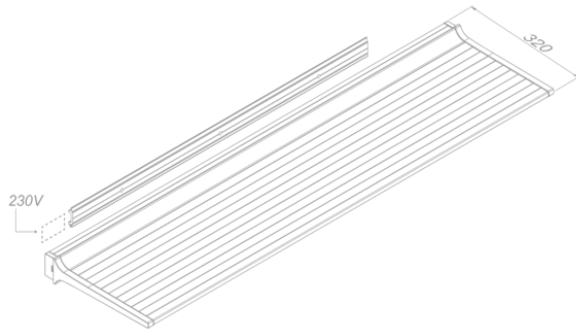

**Beleuchtung
Shelf Pro 125
Mineral Black**

EAN 5414425261390

Funktionen & Eigenschaften

- Bedienung Gesture Control Pro

Abmessungen

- Gerätemaße (BxTxH) 1237 x 320 x 65

Beleuchtung

- Typ der Funktionsbeleuchtung LED
- Funktionsbeleuchtung dimmbar ▪
- Gross luminous flux functional lighting (Lm) 3600
- Farbtemperatur Funktionsbeleuchtung (K) 2700-4000
- Farbwiedergabeindex (CRI) ≥95
- Typ der Stimmungsbeleuchtung LED
- Stimmungsbeleuchtung dimmbar ▪
- Gross luminous flux ambient lighting (Lm) 1247
- Farbtemperatur Stimmungsbeleuchtung (K) RGBW

Technische Eigenschaften

- Maximale Leistung (W) 54
- Netzspannung (V) 100-240
- Frequenz (Hz) 50-60
- Leistungsaufnahme im Stand-by-Modus (Ps)(W) 0
- Gewicht (kg) 6,5
- Sicherheitsklasse II

Shelf 937 ~ 3037
Shelf Pro 1537 ~ 3037