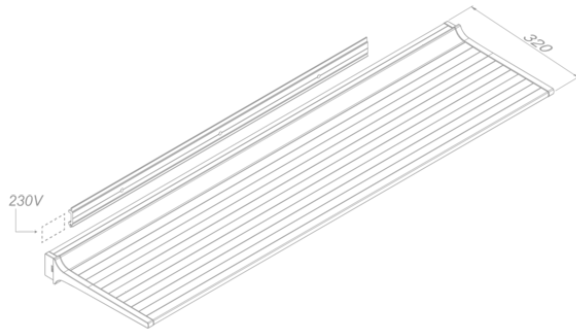

Beleuchtung
Shelf 125
Mineral Black

EAN 5414425261390

Funktionen & Eigenschaften

- Bedienung Gesture Control

Abmessungen

- Gerätemaße (BxTxH) 1237 x 320 x 65

Beleuchtung

- Typ der Funktionsbeleuchtung LED
- Funktionsbeleuchtung dimmbar ▪
- Gross luminous flux functional lighting (Lm) 3600
- Farbtemperatur Funktionsbeleuchtung (K) 2700-4000
- Farbwiedergabeindex (CRI) ≥95
- Typ der Stimmungsbeleuchtung LED
- Stimmungsbeleuchtung dimmbar ▪
- Gross luminous flux ambient lighting (Lm) 1247
- Farbtemperatur Stimmungsbeleuchtung (K) RGBW

Technische Eigenschaften

- Maximale Leistung (W) 53
- Netzspannung (V) 100-240
- Frequenz (Hz) 50-60
- Leistungsaufnahme im Stand-by-Modus (Ps)(W) 0
- Gewicht (kg) 6,5
- Sicherheitsklasse II

Shelf 937 ~ 3037
Shelf Pro 1537 ~ 3037