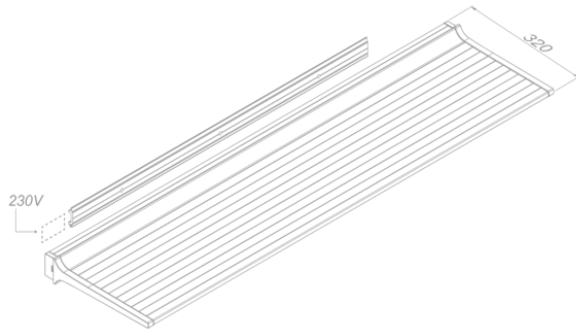

**Beleuchtung**  
**Shelf Pro 215**  
**Mineral Black**

EAN 5414425253852

**Funktionen & Eigenschaften**

---

- Bedienung Gesture Control Pro

**Abmessungen**

---

- Gerätemaße (BxTxH) 2137 x 320 x 65

**Beleuchtung**

---

- Typ der Funktionsbeleuchtung LED
- Funktionsbeleuchtung dimmbar ▪
- Gross luminous flux functional lighting (Lm) 6300
- Farbtemperatur Funktionsbeleuchtung (K) 2700-4000
- Farbwiedergabeindex (CRI) ≥95
- Typ der Stimmungsbeleuchtung LED
- Stimmungsbeleuchtung dimmbar ▪
- Gross luminous flux ambient lighting (Lm) 2183
- Farbtemperatur Stimmungsbeleuchtung (K) RGBW

**Technische Eigenschaften**

---

- Maximale Leistung (W) 90
- Netzspannung (V) 100-240
- Frequenz (Hz) 50-60
- Leistungsaufnahme im Stand-by-Modus (Ps)(W) 0
- Gewicht (kg) 11,4
- Sicherheitsklasse II

Shelf 937 ~ 3037  
Shelf Pro 1537 ~ 3037