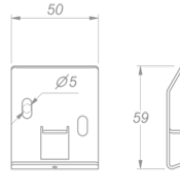

Beleuchtung
Wall 275
Mineral White

EAN 5414425254040

Funktionen & Eigenschaften

- Bedienung Gesture Control

Abmessungen

- Gerätemaße (BxTxH) 2737 x 31 x 80

Beleuchtung

- Typ der Funktionsbeleuchtung LED
- Funktionsbeleuchtung dimmbar ▪
- Gross luminous flux functional lighting (Lm) 8100
- Farbtemperatur Funktionsbeleuchtung (K) 2700-4000
- Farbwiedergabeindex (CRI) ≥95
- Typ der Stimmungsbeleuchtung LED
- Stimmungsbeleuchtung dimmbar ▪
- Gross luminous flux ambient lighting (Lm) 2806
- Farbtemperatur Stimmungsbeleuchtung (K) RGBW

Technische Eigenschaften

- Maximale Leistung (W) 107
- Netzspannung (V) 100-240
- Frequenz (Hz) 50-60
- Leistungsaufnahme im Stand-by-Modus (Ps)(W) 0
- Gewicht (kg) 4,5
- Sicherheitsklasse II

A (1:2)