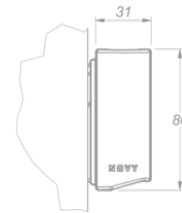

Beleuchtung
Wall 275
Mineral White

EAN 5414425254040

Funktionen & Eigenschaften

- Bedienung Gesture Control

Abmessungen

- Gerätemaße (BxTxH) 2737 x 31 x 80

Beleuchtung

- Typ der Funktionsbeleuchtung LED
- Funktionsbeleuchtung dimmbar ▪
- Gross luminous flux functional lighting (Lm) 8100
- Farbtemperatur Funktionsbeleuchtung (K) 2700-4000
- Farbwiedergabeindex (CRI) ≥95
- Typ der Stimmungsbeleuchtung LED
- Stimmungsbeleuchtung dimmbar ▪
- Gross luminous flux ambient lighting (Lm) 2806
- Farbtemperatur Stimmungsbeleuchtung (K) RGBW

Technische Eigenschaften

- Maximale Leistung (W) 107
- Netzspannung (V) 100-240
- Frequenz (Hz) 50-60
- Leistungsaufnahme im Stand-by-Modus (Ps)(W) 0
- Gewicht (kg) 4,5
- Sicherheitsklasse II

A (1:2)