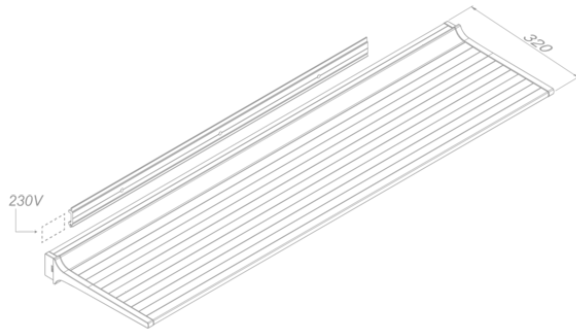

Beleuchtung
Shelf 155
Mineral White

EAN 5414425253685

Funktionen & Eigenschaften

- Bedienung Gesture Control

Abmessungen

- Gerätemaße (BxTxH) 1537 x 320 x 65

Beleuchtung

- Typ der Funktionsbeleuchtung LED
- Funktionsbeleuchtung dimmbar ▪
- Gross luminous flux functional lighting (Lm) 4500
- Farbtemperatur Funktionsbeleuchtung (K) 2700-4000
- Farbwiedergabeindex (CRI) ≥95
- Typ der Stimmungsbeleuchtung LED
- Stimmungsbeleuchtung dimmbar ▪
- Gross luminous flux ambient lighting (Lm) 1559
- Farbtemperatur Stimmungsbeleuchtung (K) RGBW

Technische Eigenschaften

- Maximale Leistung (W) 63
- Netzspannung (V) 100-240
- Frequenz (Hz) 50-60
- Leistungsaufnahme im Stand-by-Modus (Ps)(W) 0
- Gewicht (kg) 8,1
- Sicherheitsklasse II

Shelf 937 ~ 3037
Shelf Pro 1537 ~ 3037