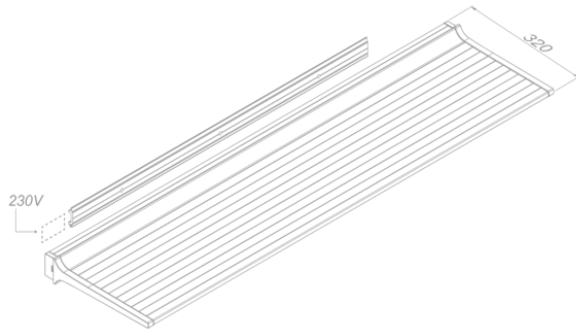

Beleuchtung
Shelf Pro 275
Mineral White

EAN 5414425253883

Funktionen & Eigenschaften

- Bedienung Gesture Control Pro

Abmessungen

- Gerätemaße (BxTxH) 2737 x 320 x 65

Beleuchtung

- Typ der Funktionsbeleuchtung LED
- Funktionsbeleuchtung dimmbar ▪
- Gross luminous flux functional lighting (Lm) 8100
- Farbtemperatur Funktionsbeleuchtung (K) 2700-4000
- Farbwiedergabeindex (CRI) ≥95
- Typ der Stimmungsbeleuchtung LED
- Stimmungsbeleuchtung dimmbar ▪
- Gross luminous flux ambient lighting (Lm) 2806
- Farbtemperatur Stimmungsbeleuchtung (K) RGBW

Technische Eigenschaften

- Maximale Leistung (W) 115
- Netzspannung (V) 100-240
- Frequenz (Hz) 50-60
- Leistungsaufnahme im Stand-by-Modus (Ps)(W) 0
- Gewicht (kg) 14,6
- Sicherheitsklasse II

Shelf 937 ~ 3037
Shelf Pro 1537 ~ 3037