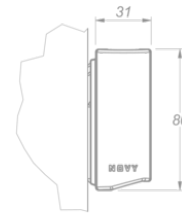

Beleuchtung
Wall 305
Mineral Black

EAN 5414425254071

Funktionen & Eigenschaften

- Bedienung Gesture Control

Abmessungen

- Gerätemaße (BxTxH) 3037 x 31 x 80

Beleuchtung

- Typ der Funktionsbeleuchtung LED
- Funktionsbeleuchtung dimmbar ▪
- Gross luminous flux functional lighting (Lm) 9000
- Farbtemperatur Funktionsbeleuchtung (K) 2700-4000
- Farbwiedergabeindex (CRI) ≥95
- Typ der Stimmungsbeleuchtung LED
- Stimmungsbeleuchtung dimmbar ▪
- Gross luminous flux ambient lighting (Lm) 3118
- Farbtemperatur Stimmungsbeleuchtung (K) RGBW

Technische Eigenschaften

- Maximale Leistung (W) 117
- Netzspannung (V) 100-240
- Frequenz (Hz) 50-60
- Leistungsaufnahme im Stand-by-Modus (Ps)(W) 0
- Gewicht (kg) 5
- Sicherheitsklasse II

A (1:2)