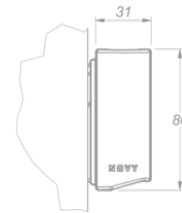

Beleuchtung
Wall 245
Mineral White

EAN 5414425254026

Funktionen & Eigenschaften

- Bedienung Gesture Control

Abmessungen

- Gerätemaße (BxTxH) 2437 x 31 x 80

Beleuchtung

- Typ der Funktionsbeleuchtung LED
- Funktionsbeleuchtung dimmbar ▪
- Gross luminous flux functional lighting (Lm) 7200
- Farbtemperatur Funktionsbeleuchtung (K) 2700-4000
- Farbwiedergabeindex (CRI) ≥95
- Typ der Stimmungsbeleuchtung LED
- Stimmungsbeleuchtung dimmbar ▪
- Gross luminous flux ambient lighting (Lm) 2495
- Farbtemperatur Stimmungsbeleuchtung (K) RGBW

Technische Eigenschaften

- Maximale Leistung (W) 96
- Netzspannung (V) 100-240
- Frequenz (Hz) 50-60
- Leistungsaufnahme im Stand-by-Modus (Ps)(W) 0
- Gewicht (kg) 4
- Sicherheitsklasse II

A (1:2)