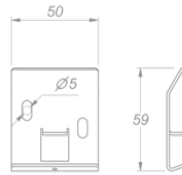

Beleuchtung
Wall 245
Mineral White

EAN 5414425254026

Funktionen & Eigenschaften

- Bedienung Gesture Control

Abmessungen

- Gerätemaße (BxTxH) 2437 x 31 x 80

Beleuchtung

- Typ der Funktionsbeleuchtung LED
- Funktionsbeleuchtung dimmbar ▪
- Gross luminous flux functional lighting (Lm) 7200
- Farbtemperatur Funktionsbeleuchtung (K) 2700-4000
- Farbwiedergabeindex (CRI) ≥95
- Typ der Stimmungsbeleuchtung LED
- Stimmungsbeleuchtung dimmbar ▪
- Gross luminous flux ambient lighting (Lm) 2495
- Farbtemperatur Stimmungsbeleuchtung (K) RGBW

Technische Eigenschaften

- Maximale Leistung (W) 96
- Netzspannung (V) 100-240
- Frequenz (Hz) 50-60
- Leistungsaufnahme im Stand-by-Modus (Ps)(W) 0
- Gewicht (kg) 4
- Sicherheitsklasse II

A (1:2)